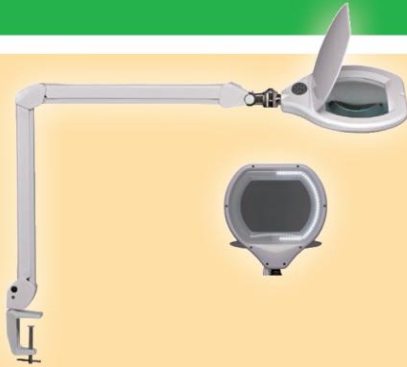

MAUL

LED-Lupenleuchte MAULcrystal, dimmbar

Stufenlos dimmbar. Große Linse, 234 cm². Garantiert: Null Stromverbrauch in ausgeschaltetem Zustand. Elegant: Stabiler Metallarm, sehr variabel in der Einstellung. Technisches Sicherheitskonzept Made by MAUL. Ideal für präzise Arbeiten in Laboren, Werkstätten, technischen Büros, Arztpraxen. Oder im Privatbereich für Briefmarkensammler, Feinmechaniker oder als Leselupe. 2fach-Nutzen: Lupe und funktionelle Arbeitsplatzleuchte. Geschützt: Inklusive Schutzklappe, die Sonneneinstrahlung und Verstauben verhindert. 3-Bereichs-Schalter (42 LEDs links - 42 LEDs rechts - alle 84 LEDs) im Leuchtenkopf für bequemes Schalten. 3 Dioptrien-Linse (1,75-fache Vergrößerung), 7" x 5,2" (17,8x13,2 cm), Linsenfläche 234 cm². Mit 84 LEDs, 6500 Kelvin, tageslichtweiß. Leuchte enthält eingebaute LED-Lampen. Die Lampen können nicht ausgetauscht werden. 20.000 Stunden Lebensdauer der LEDs. Energieeffizienzklasse „A“, Gewichteter Energieverbrauch 17 kWh/1000h. 2840 Lux Beleuchtungsstärke bei 35 cm Abstand, Lichtstrom 1250 Lumen. Robuster Metallarm um 360° drehbar. Armlänge unten 39 cm, oben ca. 44 cm, Höhe in normaler Arbeitsstellung 42 cm. Leuchtenkopf ca. 25,5 x 26 cm, dreh- und neigbar. Dreidimensional verstellbarer Leuchtenkopf. Alle Schalter am Leuchtenkopf für bequemes An- und Ausschalten. Klemmfuß aus kunststoffumspritztem Metall (Klemmweite bis 6,3 cm). Umweltschonende und sichere Verpackung, recycelbar.

Best.-Nr.	Leistung	Lichtstrom	gewichteter Energieverbrauch	€/ST
Leuchte weiß				
775468000	17 Watt	1250 Lumen	17kWh/1000h	155,00