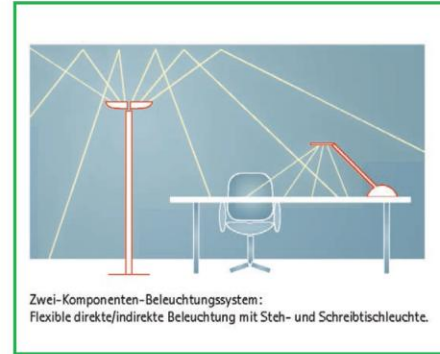

büroprofi tipp:

Die Vorteile eines Zwei-Komponenten-Beleuchtungssystems ...

Das Prinzip dieser Beleuchtung ist es, eine indirekte Allgemeinbeleuchtung mit direkter Beleuchtung am Arbeitsplatz zu kombinieren.

Vorteile:

- An jedem Arbeitsplatz kann in Abhängigkeit von der Tätigkeit die Beleuchtungsstärke individuell eingestellt werden
- Energieeinsparung durch die schwächere Beleuchtungsstärke der Allgemeinbeleuchtung vor allem ungenutzter Flächen
- Das Zuschalten der gezielten Arbeitsplatzbeleuchtung nur bei Bedarf beinhaltet ein weiteres Energiesparpotential
- Hohe Flexibilität bei räumlichen Veränderungen
- Keine Reflexe oder Blendungen auf den Bildschirmen

MAUL

Arbeitsplatzleuchte MAULnaos

2fach Nutzen: Direktes Licht für Arbeitsfläche und indirektes für Raumbelichtung. Abstrahlung nach oben 40 % und nach unten 60 %. Steht nicht im Weg: Säule außermittig, kann weit unter den Tisch geschoben werden. Technisches Sicherheitskonzept Made by MAUL. Inklusive 2 x 55 Watt Energiespar-Leuchtmittel (Sockel 2G11), 4500 Kelvin, neutralweißes Licht. Die Leuchte wird verkauft mit zwei Leuchtmitteln der Effizienzklasse "A". Gewichteter Energieverbrauch 61 kWh/1000h. 16.000 Stunden Lebensdauer des Leuchtmittels. 1250 Lux Beleuchtungsstärke bei 85 cm Abstand, Lichtstrom 4500 Lumen je Leuchtmittel. Stabile Säule aus Aluminium. Höhe 190 cm. Leuchtenkopf, ca. 33 x 62 cm, mit Lochraster nach oben und Streuscheibe nach unten. Schalter am Leuchtenkopf. Stabiler Standfuß aus Stahl, 28 x 42 cm. Diese Leuchte ist geeignet für Leuchtmittel der Effizienzklassen A+ bis B.

Best.-Nr.	Leistung	Lichtstrom	gewichteter Energieverbrauch	€/ST
Leuchte silber				
775378024	2 x 55 Watt	4500 Lumen	61kWh/1000h	259,00

Ein falsches Lichtkonzept, fehlendes Tageslicht oder ein falsch angeordneter Arbeitsplatz führt auf Dauer zu gesundheitlichen Beschwerden. Nachweislich nimmt die Leistungsbereitschaft ab, die Fehlerhäufigkeit steigt und somit kommt es auch zu einer erhöhten Unfallgefahr. Mit der richtigen Lichtplanung wird Ihnen das nicht passieren. Wir helfen Ihnen gerne dabei!